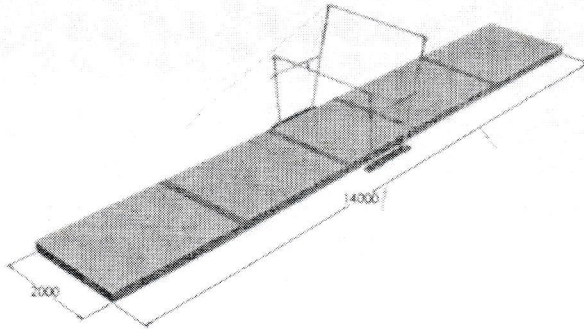

СПОРТИВНИЙ ПРОСТІР

Україна, 01010, місто Київ, вул. Левандовська, будинок 3-А
ЄДРПОУ 39724367

Директор

Чорна О.Л.