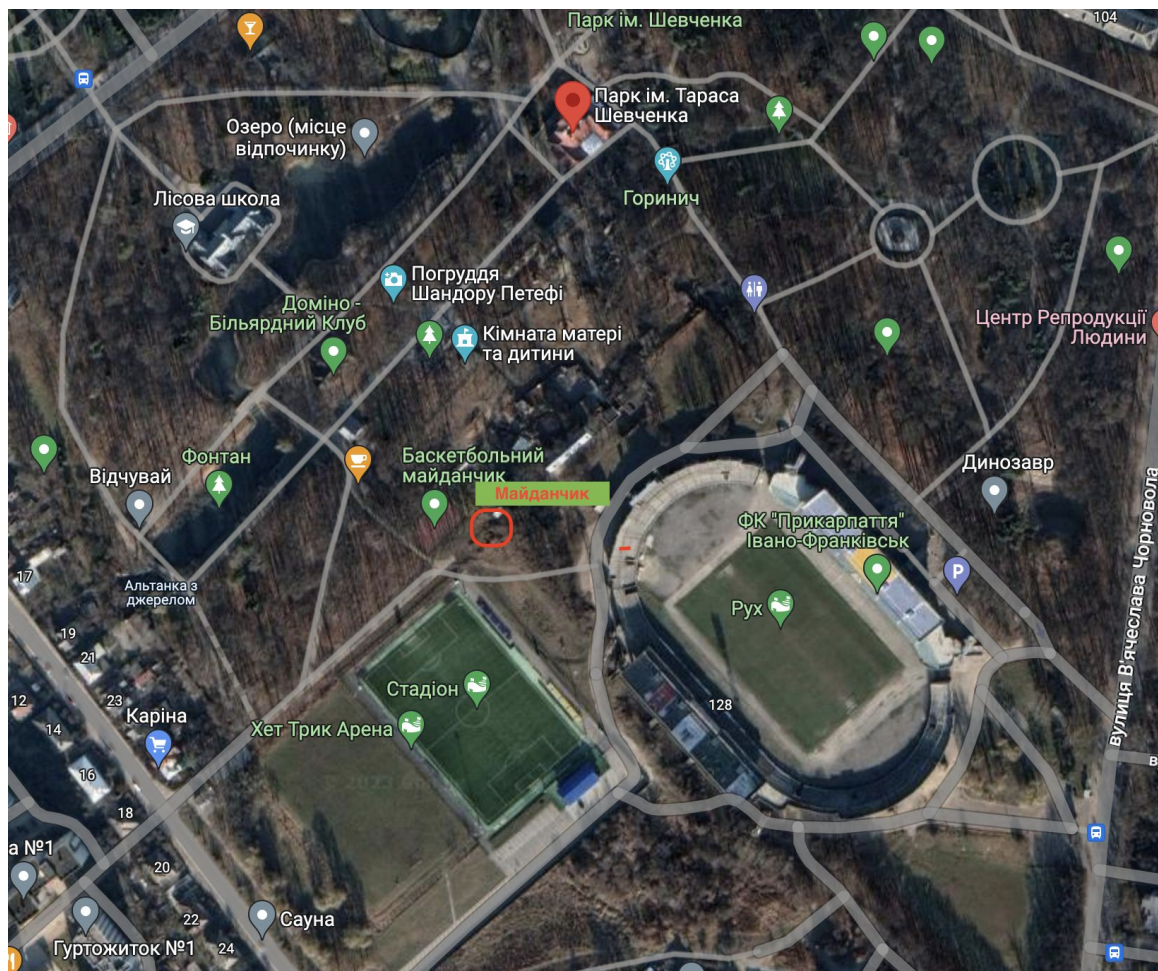

# Тренувально-вигульний майданчик для собак

в парку імені Тараса Шевченка

**Майданчик для собак – це огорожена територія, яка призначена, для вихулу та навчання тварин і він є необхідним для:**

- підвищення рівня культури та громадської активності власників собак
- посилення рівня соціальної відповідальності власників – прибирання за собаками
- підвищення рівня соціалізації (керованості та адаптованості) собак в умовах міста
- створення місця проведення професійних консультацій з кінологами та спеціалістами, організація розважальних та освітніх заходів на території майданчика
- виховання домашніх улюбленців відповідно до їх фізіологічних потреб, видових та індивідуальних особливостей
- розвиток і популяризація собачих видів спорту та заохочення спортивною кінологією дітей
- збільшення рівня довіри до собак та їх власників

## Парк ім. Тараса Шевченка

Розуміючи потреби усіх відвідувачів парку, адміністрація виділила ділянку для облаштування майданчика для виходу собак

# Статті витрат

- огорожа
- спортивні снаряди
- лавочки
- освітлення
- облаштування поверхні землі
- станції для прибирання
- поліграфія

Секційна огорожа має подвійні горизонтальні прутки, що забезпечують надзвичайну міцність і стійкість.

Висота виробу становитиме 2м і чудово підійде для активних ігор з собаками, а подвійна хвртка захистить від несанкціонованого виходу тварин за межі майданчика.

Траса перешкод буде виготовленою з екологічних матеріалів та з урахуванням побажань кінологів.