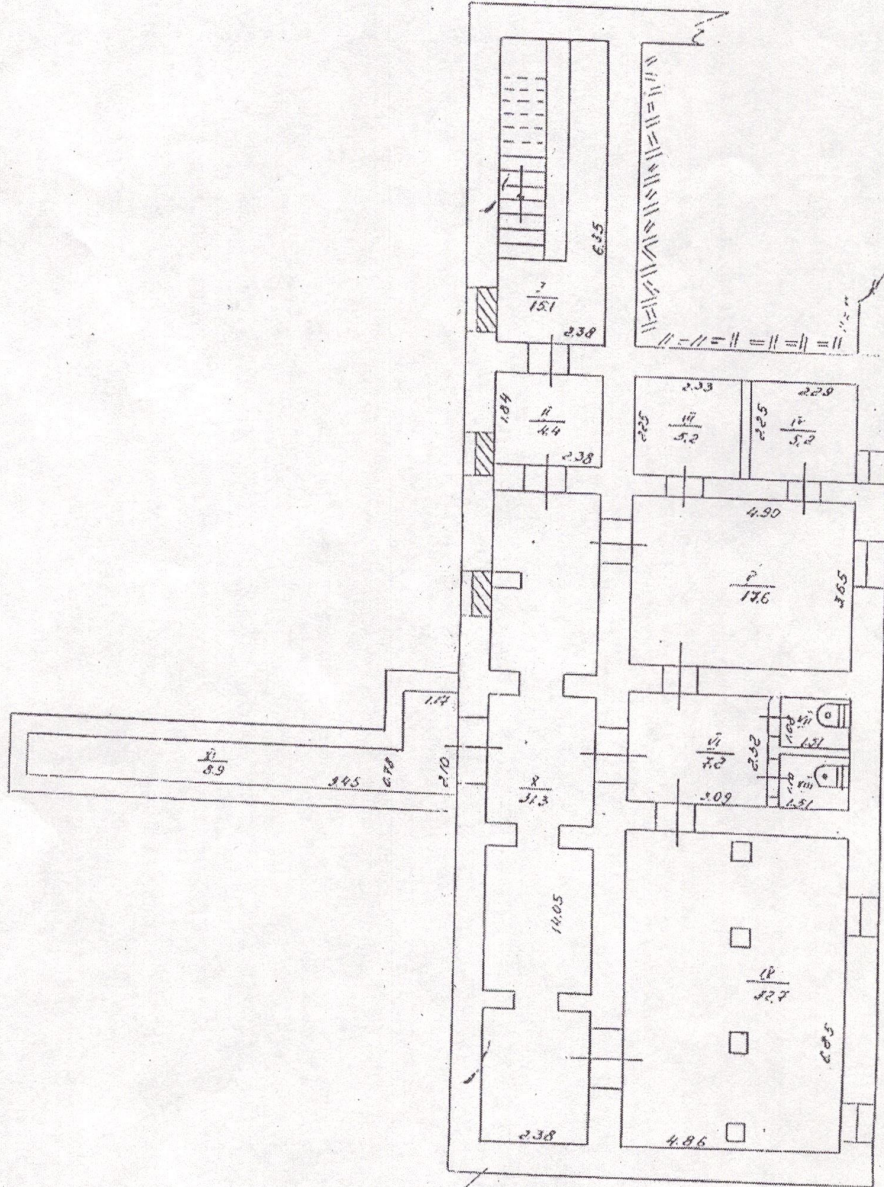

ПЛАН
поверхів громадського будинку

вулиця (прозвуток, площа) Талицьків № 101
місто (селище, село) Вино-Франківськ

Масштаб 1:100

підвал кім А'

Матеріал стін цегла